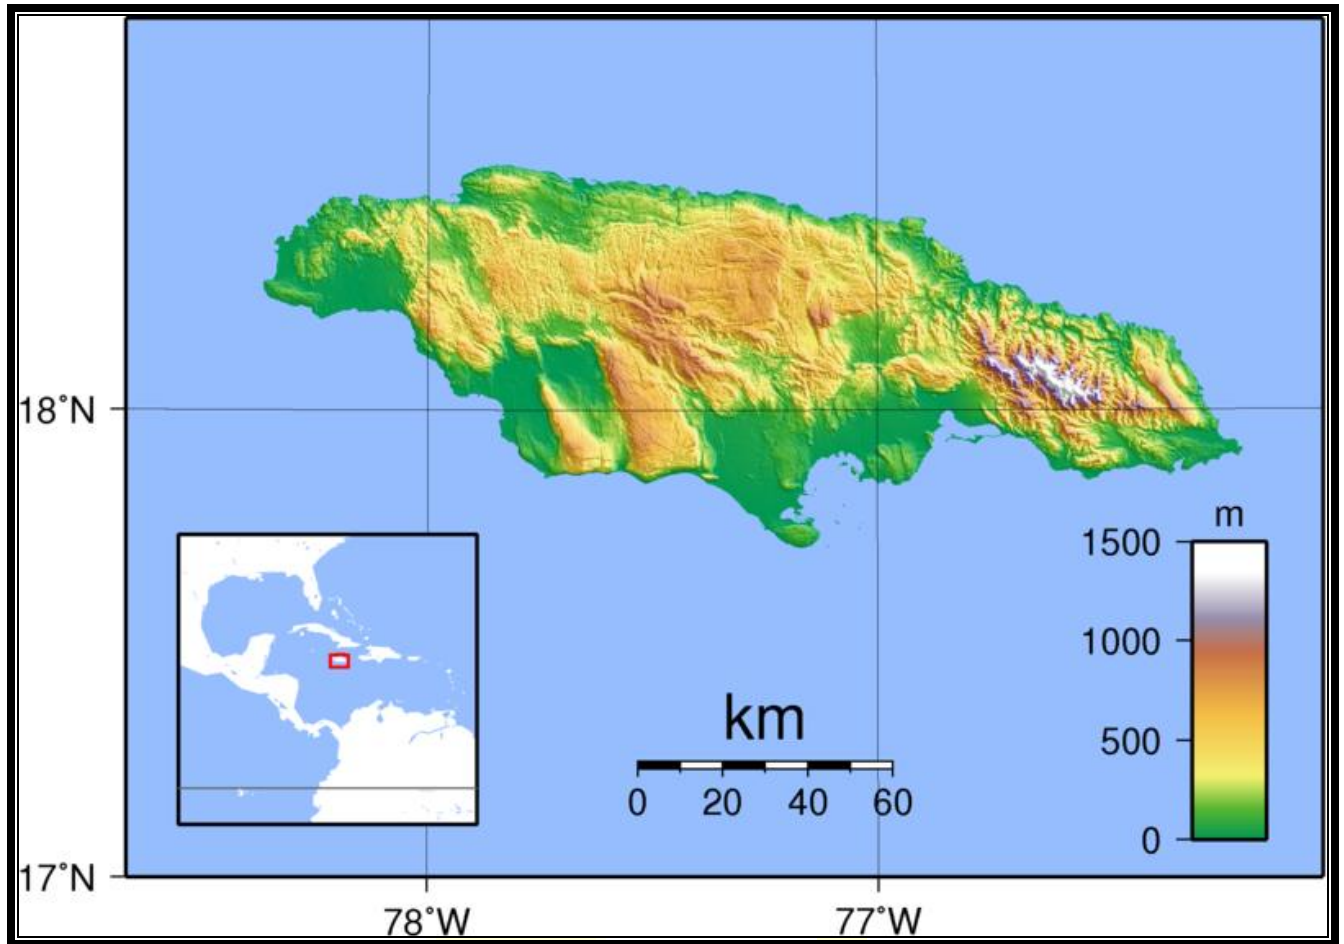

Jamaica's location using latitude and longitude

Objective: Identify Jamaica's location using latitude and longitude.

Jamaica lies at 18° North latitude and 77° West longitude.